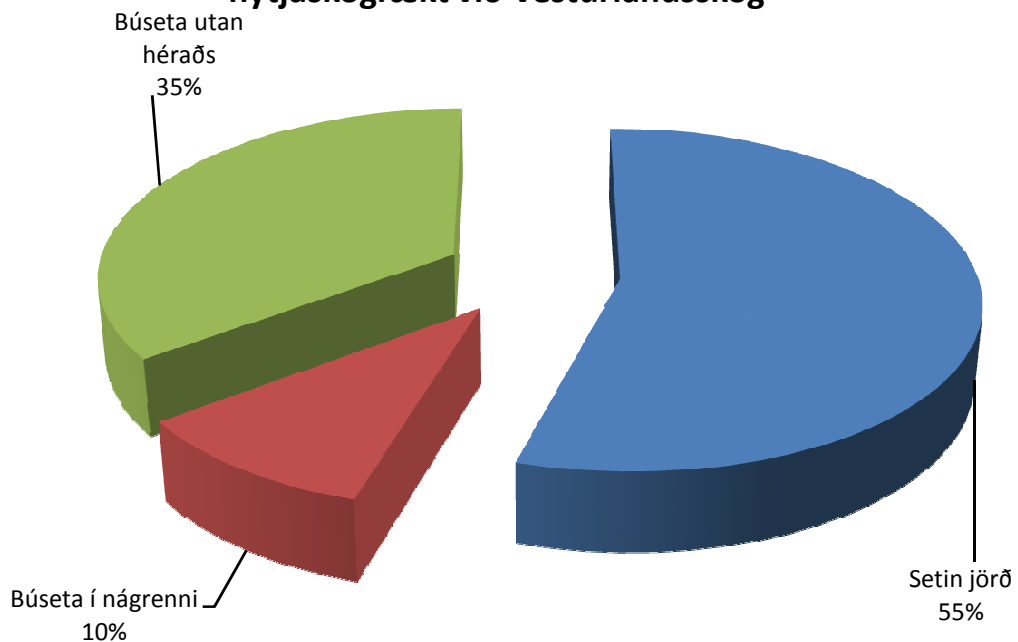

Gróðursettar plöntur á starfssvæði Vesturlandsskóga 2000-2010

Fjöldi plantna

Hlutfall gróðursettra tegunda á vegum Vesturlandsskóga 2000-2010

Hlutfall jarða eftir búsetu sem eru með samning um nytjaskógrækt við Vesturlandsskóg

Gróðursett á vegum Vesturlandsskóga 2000-2010