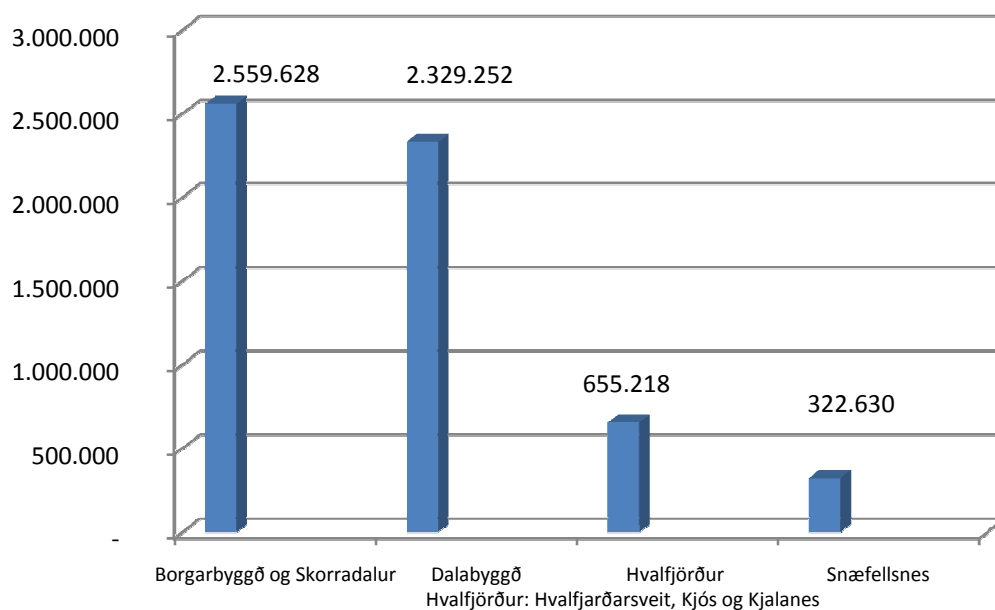

Hlutdeild samningsbundina jarða á starfssvæði Vesturlandsskóga 2010

Hvalfjörður: Hvalfjarðarsveit, Kjalarnes og Kjós

Flatamál samningsbundina jarða á starfssvæði Vesturlandsskóga 2010

Fjöldi samninga á starfsvæði Vesturlandsskóga 2010

Gróðursettar plöntur á starfssvæði Vesturlandsskóga 2000-2010

Fjöldi plantna

Hlutfall gróðursettra tegunda á vegum Vesturlandsskóga 2000-2010

Hlutfall jarða eftir búsetu sem eru með samning um nytjaskógrækt við Vesturlandsskóg

Gróðursett á vegum Vesturlandsskóga 2000-2010