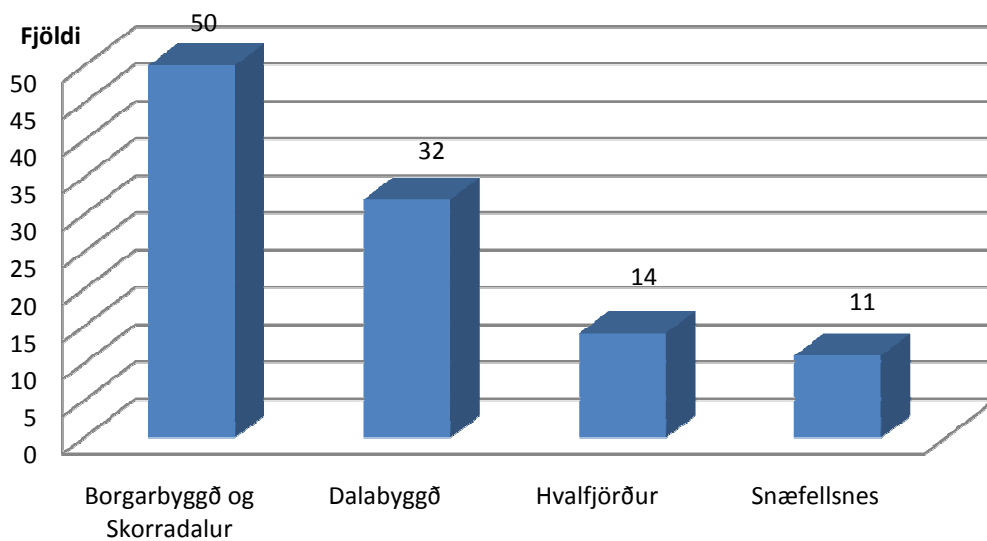

Hlutdeild samningsbundina jarða á starfssvæði Vesturlandsskóga 2010

Hvalfjörður: Hvalfjarðarsveit, Kjalarnes og Kjós

Flatamál samningsbundina jarða á starfssvæði Vesturlandsskóga 2010

Fjöldi samninga á starfsvæði Vesturlandsskóga 2010

Gróðursettar plöntur á starfssvæði Vesturlandsskóga 2000-2010

Fjöldi plantna

Hlutfall gróðursettra tegunda á vegum Vesturlandsskóga 2000-2010

Hlutfall jarða eftir búsetu sem eru með samning um nytjaskógrækt við Vesturlandsskóg

Gróðursett á vegum Vesturlandsskóga 2000-2010