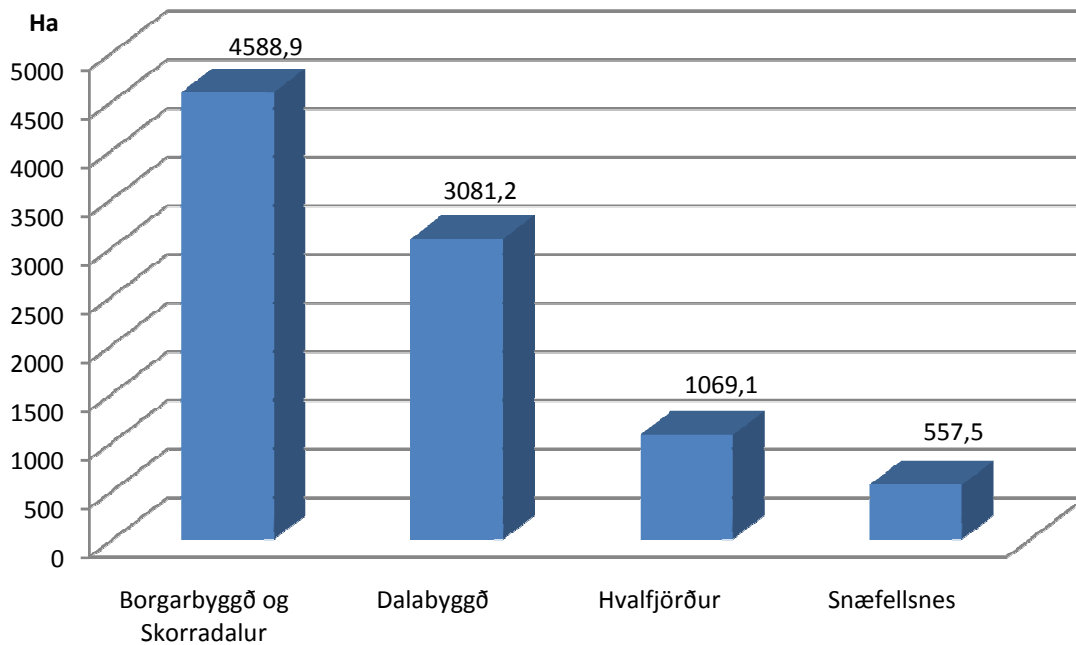

Flatamál samningsbundina jarða á starfssvæði Vesturlandsskóga 2010