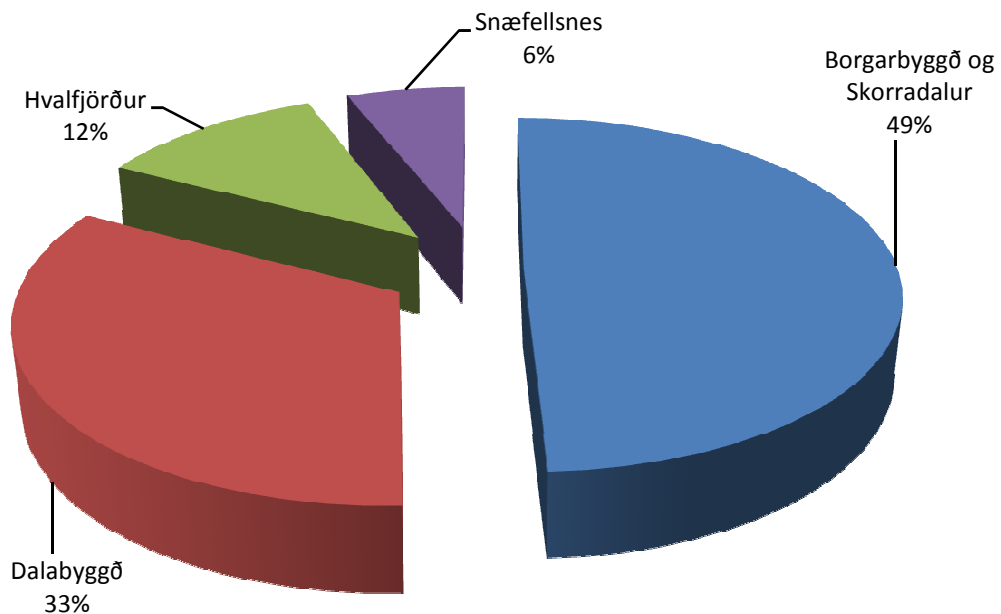

Hlutdeild samningsbundina jarða á starfssvæði Vesturlandsskóga 2010

Hvalfjörður: Hvalfjarðarsveit, Kjalarnes og Kjós

Flatamál samningsbundina jarða á starfssvæði Vesturlandsskóga 2010

Fjöldi samninga á starfsvæði Vesturlandsskóga 2010

Gróðursettar plöntur á starfssvæði Vesturlandsskóga 2000-2010

Fjöldi plantna

Hlutfall gróðursettra tegunda á vegum Vesturlandsskóga 2000-2010

Hlutfall jarða eftir búsetu sem eru með samning um nytjaskógrækt við Vesturlandsskóg

Gróðursett á vegum Vesturlandsskóga 2000-2010