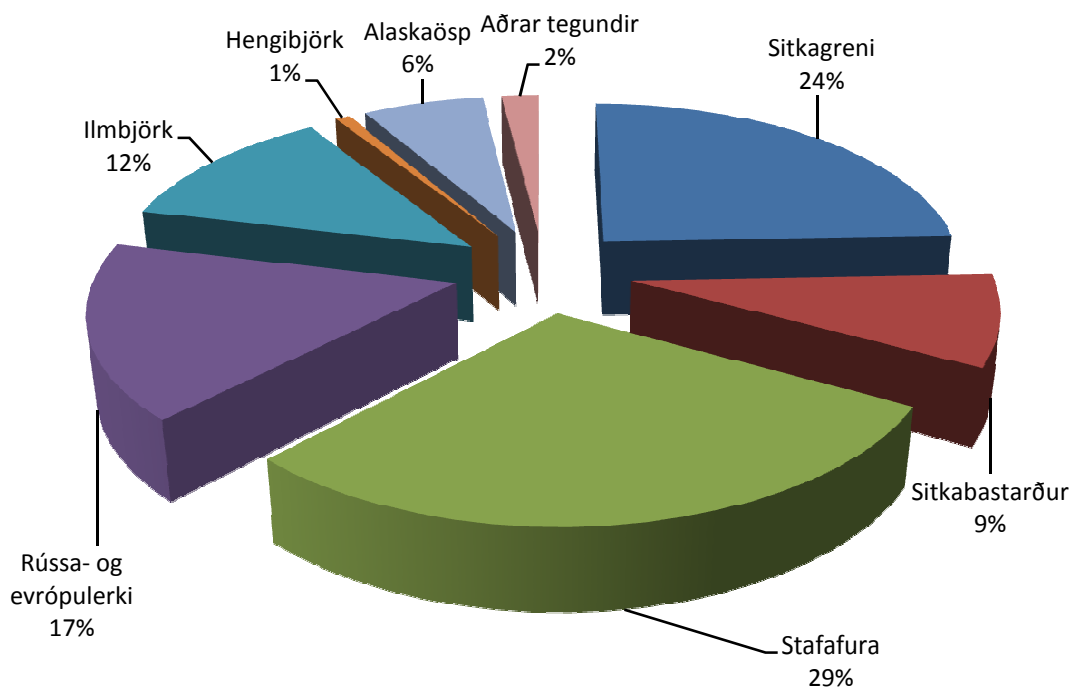

Hlutdeild samningsbundina jarða á starfssvæði Vesturlandsskóga 2010

Hvalfjörður: Hvalfjarðarsveit, Kjalarnes og Kjós

Flatamál samningsbundina jarða á starfssvæði Vesturlandsskóga 2010

Fjöldi samninga á starfsvæði Vesturlandsskóga 2010

Gróðursettar plöntur á starfssvæði Vesturlandsskóga 2000-2010

Fjöldi plantna

Hlutfall gróðursettra tegunda á vegum Vesturlandsskóga 2000-2010

Hlutfall jarða eftir búsetu sem eru með samning um nytjaskógrækt við Vesturlandsskóg

Gróðursett á vegum Vesturlandsskóga 2000-2010