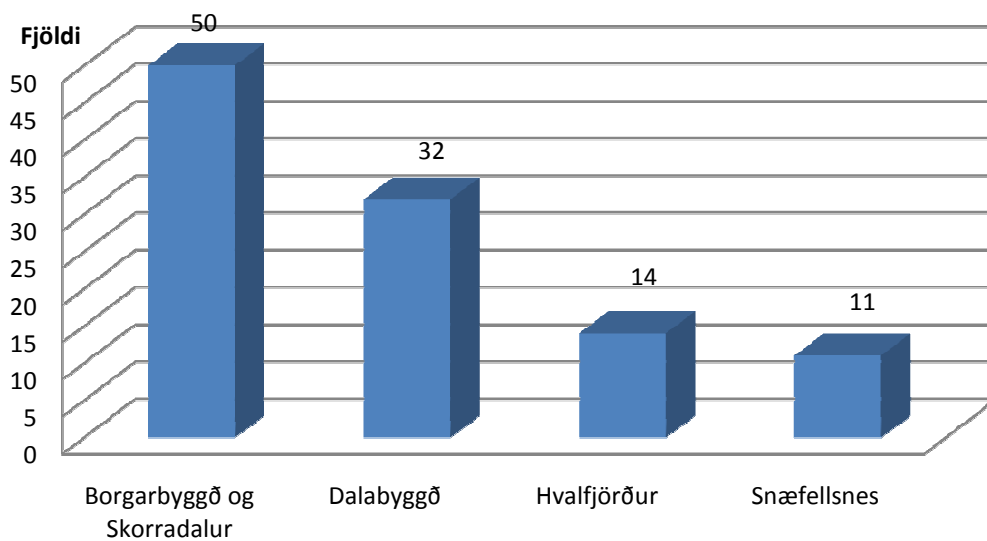

Fjöldi samninga á starfsvæði Vesturlandsskóga 2010