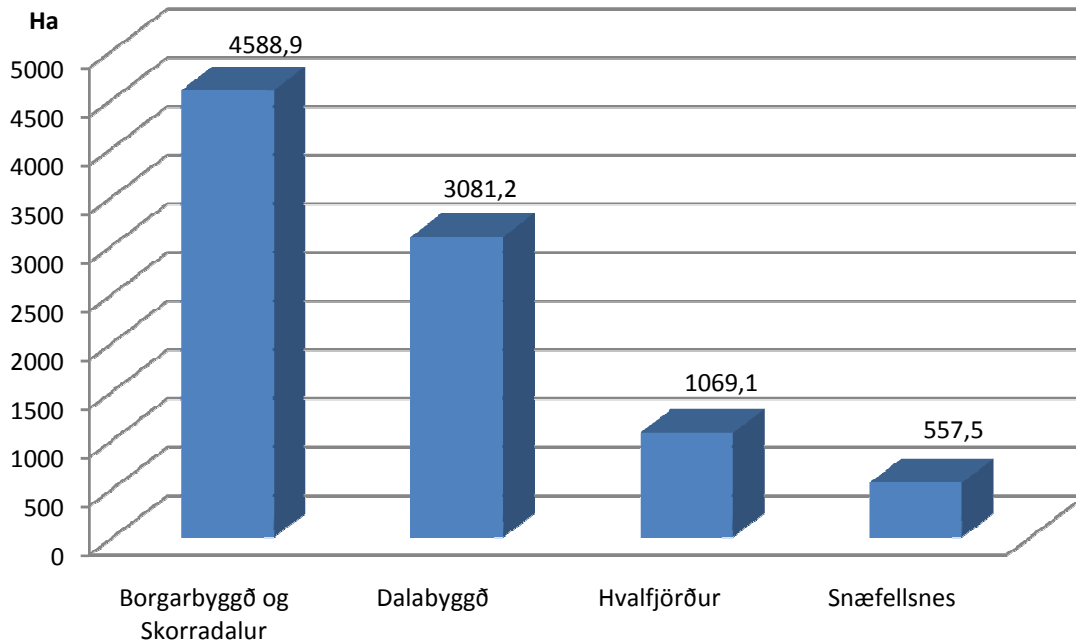

Hlutdeild samningsbundina jarða á starfssvæði Vesturlandsskóga 2010

Hvalfjörður: Hvalfjarðarsveit, Kjalarnes og Kjós

Flatamál samningsbundina jarða á starfssvæði Vesturlandsskóga 2010

Fjöldi samninga á starfsvæði Vesturlandsskóga 2010

Gróðursettar plöntur á starfssvæði Vesturlandsskóga 2000-2010

Fjöldi plantna

Hlutfall gróðursettra tegunda á vegum Vesturlandsskóga 2000-2010

Hlutfall jarða eftir búsetu sem eru með samning um nytjaskógrækt við Vesturlandsskóg

Gróðursett á vegum Vesturlandsskóga 2000-2010